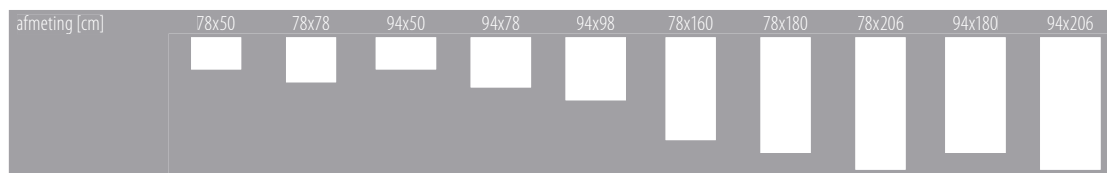

### JALOEZIE

afmeting [cm]	78x50	78x78	94x50	94x78	94x98	78x160	78x180	78x206	94x180	94x206
<b>AJP Groep I</b> 15										
prijs excl. 21% BTW	€ 94,55	€ 94,55	€ 113,18	€ 113,18	€ 113,18	€ 119,68	€ 122,27	€ 133,41	€ 141,09	€ 153,96
prijs incl. 21% BTW	€ 114,41	€ 114,41	€ 136,95	€ 136,95	€ 136,95	€ 144,81	€ 147,95	€ 161,43	€ 170,71	€ 186,29
<b>AJP Groep II</b> 25										
prijs excl. 21% BTW	€ 127,65	€ 127,65	€ 152,80	€ 152,80	€ 152,80	€ 161,56	€ 163,92	€ 170,34	€ 178,71	€ 194,80
prijs incl. 21% BTW	€ 154,46	€ 154,46	€ 184,89	€ 184,89	€ 184,89	€ 195,49	€ 198,35	€ 206,11	€ 216,24	€ 235,70
<b>AJP Z-Wave<sup>*2</sup> Groep I</b> 25										
prijs excl. 21% BTW	—	—	—	—	—	€ 391,67	€ 422,76	€ 461,37	€ 435,39	€ 474,99
prijs incl. 21% BTW	—	—	—	—	—	€ 473,92	€ 511,54	€ 558,26	€ 526,82	€ 574,74
<b>AJP Z-Wave<sup>*2</sup> Groep II</b> 25										
prijs excl. 21% BTW	—	—	—	—	—	€ 403,06	€ 438,36	€ 478,21	€ 450,98	€ 491,82
prijs incl. 21% BTW	—	—	—	—	—	€ 487,71	€ 530,41	€ 578,63	€ 545,68	€ 595,10