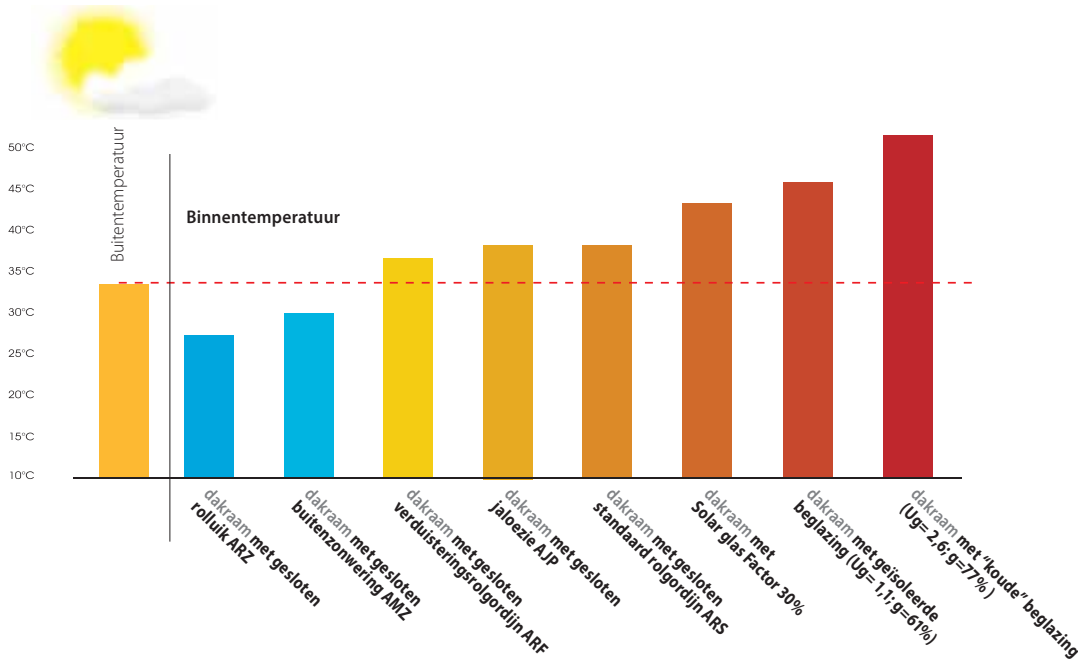

Hoe werkt het?

Om de producten te verbeteren met inachtneming van het gebruiksgemak, analyseert FAKRO de efficiëntie van bescherming tegen oververhitting met het gebruik van verschillende binnen- en buitenzonweringen. FAKRO heeft een proefopstelling gemaakt, waarbij 8 identieke ruimtes zijn gemaakt. Ze zijn blootgesteld aan de invloed van zonnestralen en zijn allen uitgerust met hetzelfde type dakraam. Het onderzoek is gehouden met gesloten dakramen en de temperatuur is 1 meter boven de grond gemeten op een paar verschillende plaatsen per setting. Na deze meting zijn de dakramen uitgerust met elk een ander type zonwering. De resultaten zijn te zien in onderstaand diagram.

"De ruimte moet beschermd worden tegen oververhitting tijdens de zomerdagen met het gebruik van buitenzonweringen geplaatst aan de buitenkant van het glas, waardoor de warmte reflecteert. Oververhitting is het gevolg van absorptie van globale straling van objecten in de ruimte en oppervlakten die de ruimte afscheiden (muren, vloeren). De geabsorbeerde straling verandert in lange-golf infrarode straling (warmtestraling), die niet voorbij komt aan het glas en ongewenste oververhitting veroorzaakt." –DIN 5034-1

Maximale temperatuur in de zolderruimte op een warme zomerse dag, afhankelijk van het type zonwering.

De onderzoeksresultaten tonen duidelijk aan dat buitenzonweringen (screens, rolluiken) de beste bescherming bieden tegen warmte van buitenaf. De optimale zonbescherming kan verwezenlijkt worden door een buitenzonwering, waarbij warmtebescherming en gemakkelijke installatie in het achterhoofd worden gehouden. Binnenzonweringen bieden ook bescherming tegen de warmte, maar in mindere mate dan buitenzonweringen; hun basisfunctie is het verfraaien van de ruimte en het reguleren van lichtinval.

Warmtestraling:

Tek. 1 - raam zonder zonwering

$g = 61\%$ (0,61) wg EN 410

Tek. 2 - raam met verduisteringsrolgordijn

$g = 37\%$ (0,37) wg EN 13363-1

Tek. 3 - raam met screen (afhankelijk van type stof)

$g = 4-14\%$ (0,04 – 0,14) wg EN 13363-1

**8keer
effectiever**

Buitenzonwering biedt 8 keer effectievere bescherming tegen zonnewarmte dan binnenzonwering. Een buitenzonwering in combinatie met een binnenzonwering geïnstalleerd op een FAKRO dakraam, garanderen het hoogste niveau van comfort in de zolderruimte, vanwege het bieden van bescherming tegen warmte en licht en de decoratieve functie.