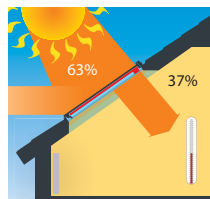

Hoe werkt het?

Om de producten te verbeteren met inachtneming van het gebruiksgemak, analyseert FAKRO de efficiëntie van bescherming tegen oververhitting met het gebruik van verschillende binnen- en buitenzonweringen. FAKRO heeft een proefopstelling gemaakt, waarbij 8 identieke ruimtes zijn gemaakt. Ze zijn blootgesteld aan de invloed van zonnestralen en zijn allen uitgerust met hetzelfde type dakraam. Het onderzoek is gehouden met gesloten dakramen en de temperatuur is 1 meter boven de grond gemeten op een paar verschillende plaatsen per setting. Na deze meting zijn de dakramen uitgerust met elk een ander type zonwering. De resultaten zijn te zien in onderstaand diagram.

"De ruimte moet beschermd worden tegen oververhitting tijdens de zomerdagen met het gebruik van buitenzonweringen geplaatst aan de buitenkant van het glas, waardoor de warmte reflecteert. Oververhitting is het gevolg van absorptie van globale straling van objecten in de ruimte en oppervlakten die de ruimte afscheiden (muren, vloeren). De geabsorbeerde straling verandert in lange-golf infrarode straling (warmtestraling), die niet voorbij komt aan het glas en ongewenste oververhitting veroorzaakt." –DIN 5034-1

Maximale temperatuur in de zolderruimte op een warme zomerse dag, afhankelijk van het type zonwering.