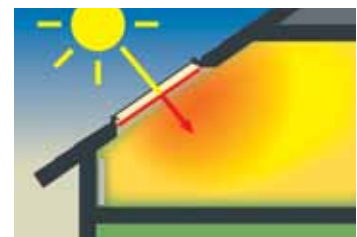

$g = 4-14\%$  (0,04 – 0,14) wg EN 13363-1

Tek. 1

Tek. 2

Tek. 3

**8keer  
effectiever**

Buitenzonwering biedt 8 keer effectievere bescherming tegen zonnewarmte dan binnenzonwering. Een buitenzonwering in combinatie met een binnenzonwering geïnstalleerd op een FAKRO dakraam, garanderen het hoogste niveau van comfort in de zolderruimte, vanwege het bieden van bescherming tegen warmte en licht en de decoratieve functie.

Buitenzonweringen houden de zonnestralen buiten het glas, verlagen warmtestromen en voorkomen oververhitting van de ruimte.

Warmtestraling die binnenkomt door het glas, wordt geabsorbeerd door de binnenzonwering. Het verandert in lange termijn infrarode straling (warmte), die niet naar buiten kan door het glas, waardoor de zonwering de warmte in de ruimte toelaat en fungeert als verwarming. Het leidt tot ongewenste oververhitting tijdens warme zomerdagen, vooral bij zuidelijk gelegen ruimtes.