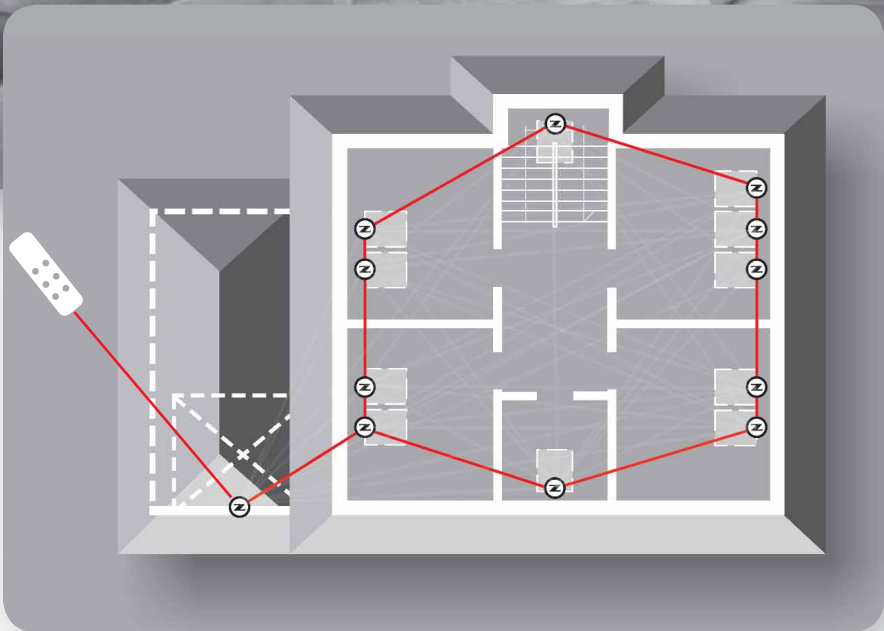

**ALARM
BEVEILIGING**

**DAKRAMEN
BINNEN- EN
BUITEN
ZONWERING**

**DEUREN
GORDIJNEN**

**AV
APPARATUUR**

GARAGE