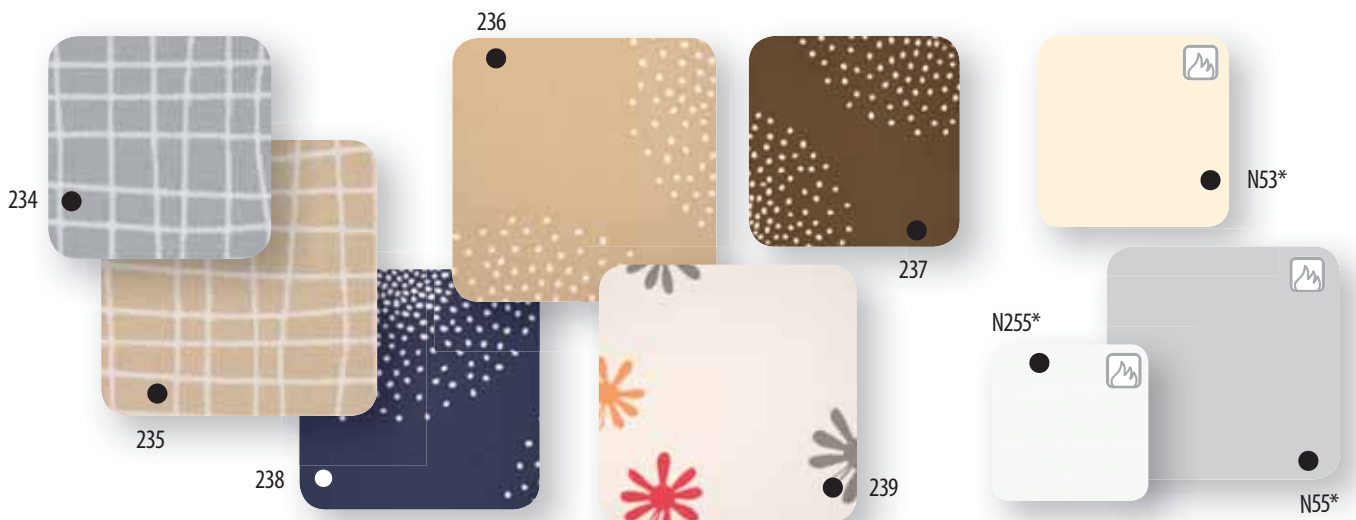

# KLEUREN

ARF VERDUISTEREND ROLGORDIJN MET ZIJGELEIDING

GROEP I

052

255

051

GROEP II

GROEP III

\* De kleuren N53, N55 en N255 zijn voorzien van brandwerende doeken.

Let op! De staalkleuren in de brochure kunnen afwijken van de werkelijke kleuren.

ROLGORDIJN MET ZIJGELEIDING