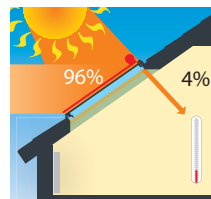

Tek. 3

**8keer
effectiever**

Buitenzonwering biedt 8 keer effectievere bescherming tegen zonnewarmte dan binnenzonwering. Een buitenzonwering in combinatie met een binnenzonwering geïnstalleerd op een FAKRO dakraam, garanderen het hoogste niveau van comfort in de zolderruimte, vanwege het bieden van bescherming tegen warmte en licht en de decoratieve functie.