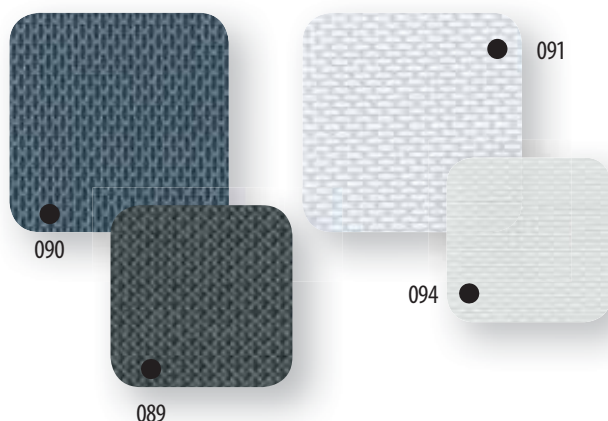

De screen is gemaakt van duurzame, weersbestendige glasvezel stof. De stof is opgerold, voorzien van een springveer en verborgen in een aluminium cassette. Deze is geïnstalleerd aan de bovenkant van het raam. Dit zorgt voor een eenvoudig gebruik van de zonwering en de cassette zorgt ervoor dat het doek over het gehele dakraam valt, waardoor extra bescherming tegen lichtinval verwezenlijkt wordt.

EIGENSCHAPPEN:

- tot 8 keer effectievere bescherming tegen zonnewarmte dan binnenzonwering,
  - beste bescherming tegen warmte,
- effectieve schaduwwerking terwijl licht nog in de ruimte kan binnendringen,
  - bescherming tegen schadelijke UV-straling,
- bij gebruik in regenachtig weer reduceert het geluid van regen en hagel.

Bij installatie van screens op dakramen in elke verticale combinatie, moet de minimale tussenaafstand **10 cm** zijn en **4 cm** tussen horizontaal gekoppelde dakramen.

AMZ

- beste bescherming tegen warmte,
- hoog gebruiksgemak – de screen kan de hele zomer uitgerold staan, zonder elke dag op te hoeven rollen,
- eenvoudige montage – de zonwering wordt van binnenuit gemonteerd.

GEBRUIK:

— **AMZ** handmatige bediening of gebruik met bedieningsstok (bijgeleverd).

AMZ Z-WAVE

- Gemakkelijke bediening met behulp van de afstandsbediening of wandschakelaar via het draadloze Z-Wave netwerk,
- aangedreven met een 12V motor en aangesloten op het elektriciteitsnet,
- Compatibel met andere apparaten in het Z-Wave netwerk waaronder het FTP-V Z-Wave dakraam.

GEBRUIK:

— **AMZ Z-Wave** elektrische bediening met een schakelaar of afstandsbediening

AMZ SOLAR

- Hoog bedieningsgemak. Gaat automatisch open bij teveel zonlicht en automatisch dicht als het te donker wordt,
- aangedreven door zonnecellen.

GEBRUIK: