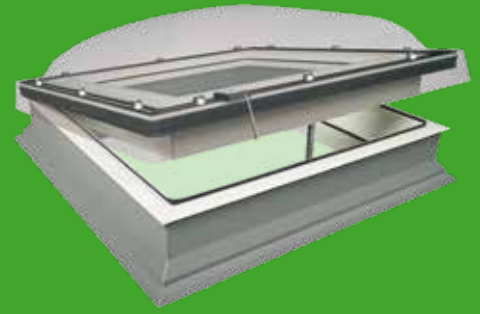

Lichtkoepel

types DEC P2, DEC U8

De FAKRO lichtkoepel zorgt voor veel daglicht en voldoende ventilatie in ruimtes onder een plat dak. Het heeft een zeer goede isolatie en is daarmee uitermate geschikt voor plaatsing zeer energiezuinige huizen. Ook geschikt voor vochtige ruimtes.

Voordelen

- ✓ Elektrische uitvoering voor maximaal bedieningsgemak
- ✓ Uitstekende thermo-isolerende eigenschappen
- ✓ Geschikt voor vochtige ruimtes (badkamers, keukens)
- ✓ Zeer geschikt voor o.a. passiehuizen
- ✓ Compleet pakket: koepel, beglazing en opstand
- ✓ Koepel leverbaar met helder of opaal glas

Toebehoren

Opstand voor de lichtkoepel

Plaats de lichtkoepel 15 cm hoger ten opzichte van het dakvlak met een extra opstand XRD.

Montage met EPDM-manchet

Voor een waterdichte verwerking is het gebruiksvriendelijke EPDM-manchet ontwikkeld. Toe te passen in een plat dak (bestaande bouw) van bitumen, EPDM of kunststof. Ga naar www.fakro.nl/epdm-manchet voor meer informatie.

FAKRO zonwering

Voor deze lichtkoepel heeft FAKRO een passend assortiment binnen- en buitenzonwering. Ga naar www.fakro.nl/zonwering voor meer informatie.

Eigenschappen

Algemeen

Type glas	Veiligheidsglas (P2) of viervoudig glas (U8 VSG)
Materiaal buitenzijde	PVC (gedeeltelijk gerecycled)
Materiaal binnenzijde	PVC (gedeeltelijk gerecycled)
Kleur binnen	Wit (RAL 9010)
Uitvoering koepel	Helder of melkwit (opaal)
Met geharde buitenruit	Ja
Met gelaagde binnenruit	Ja
Elektrische bediening	Ja